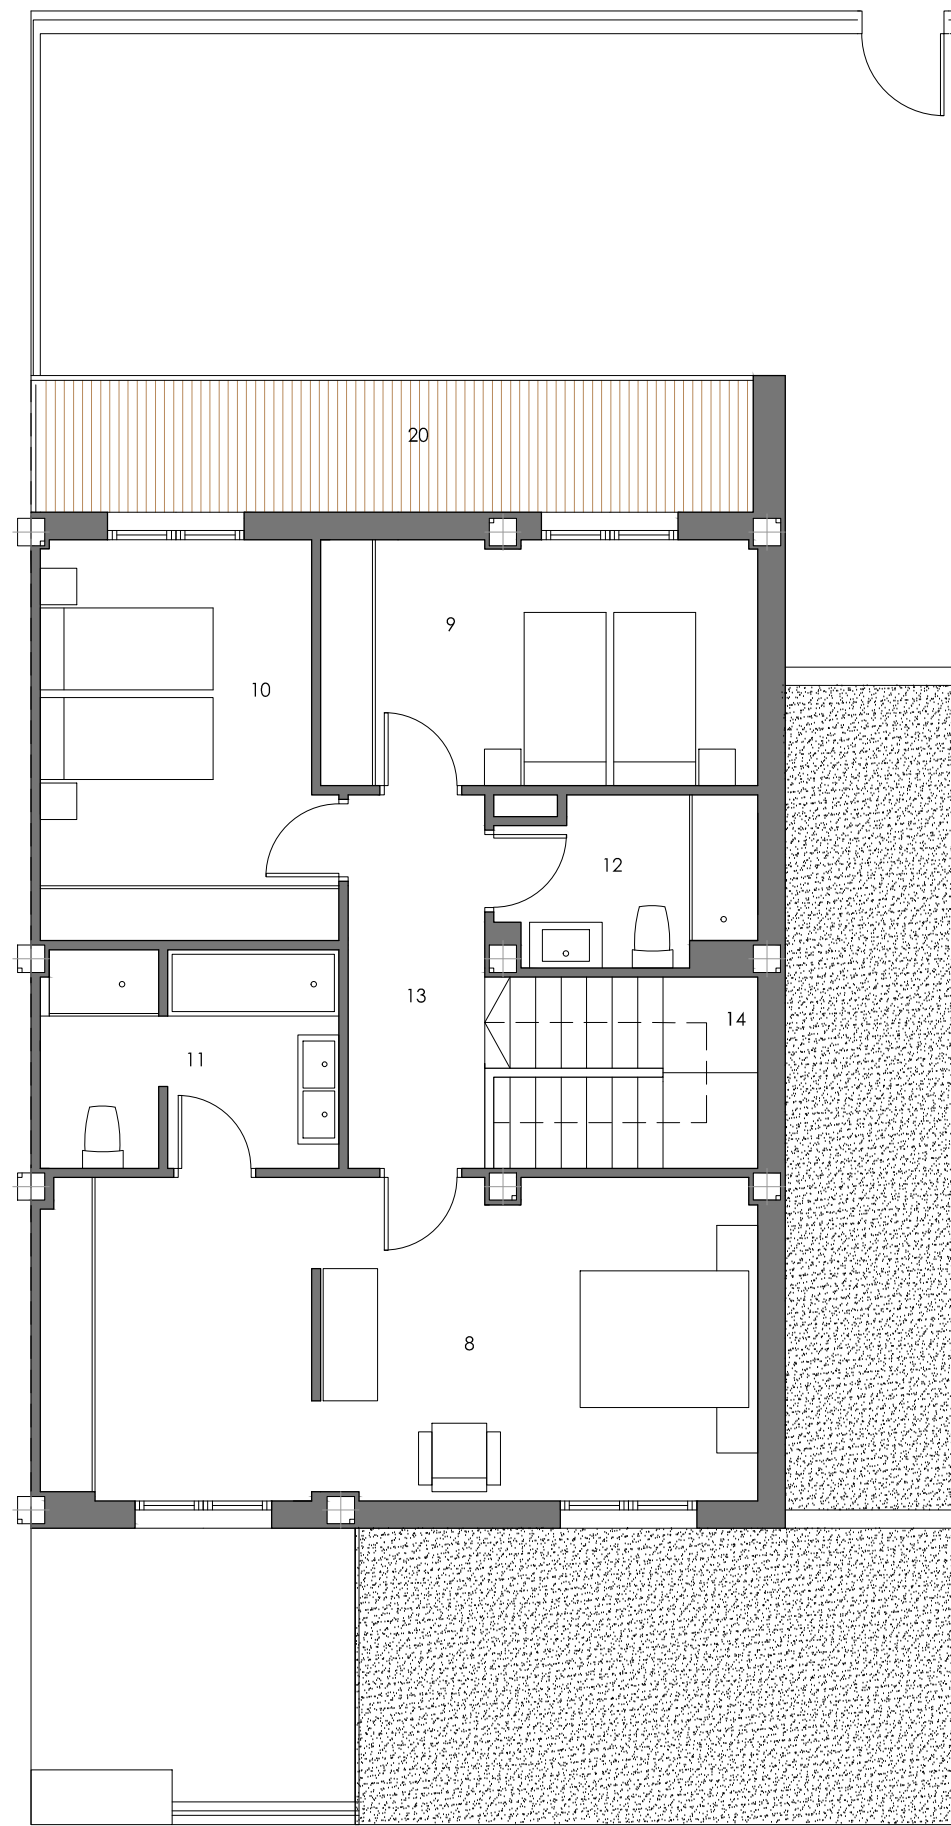

PLANTA BAJA

PLANTA PRIMERA

LAS JARAS

RESIDENCIAL

VIVIENDA TIPO A

SUPERFICIES

1. Vestíbulo	2.65
2. Salón-Comedor	34.20
3. Cocina	13.25
4. Despacho	11.50
5. Aseo	2.90
6. Cuarto de lavado	6.10
7. Trastero	6.70
8. Dormitorio 1	27.50
9. Dormitorio 2	12.90
10. Dormitorio 3	13.50
11. Baño 1	7.65
12. Baño 2	4.85
13. Distribuidor	6.15
14. Escalera	5.40
15. Garaje	27.40

SUP. ÚTIL INTERIOR 182.65 m2

16. Acceso	6.45
17. Terraza P.B	18.20
18. Jardín 1	10.00
19. Jardín 2	37.70
20. Terraza P.1	11.40

SUP. ÚTIL EXTERIOR 83.75 m2

TOTAL SUPERFICIE ÚTIL 266,40 m2