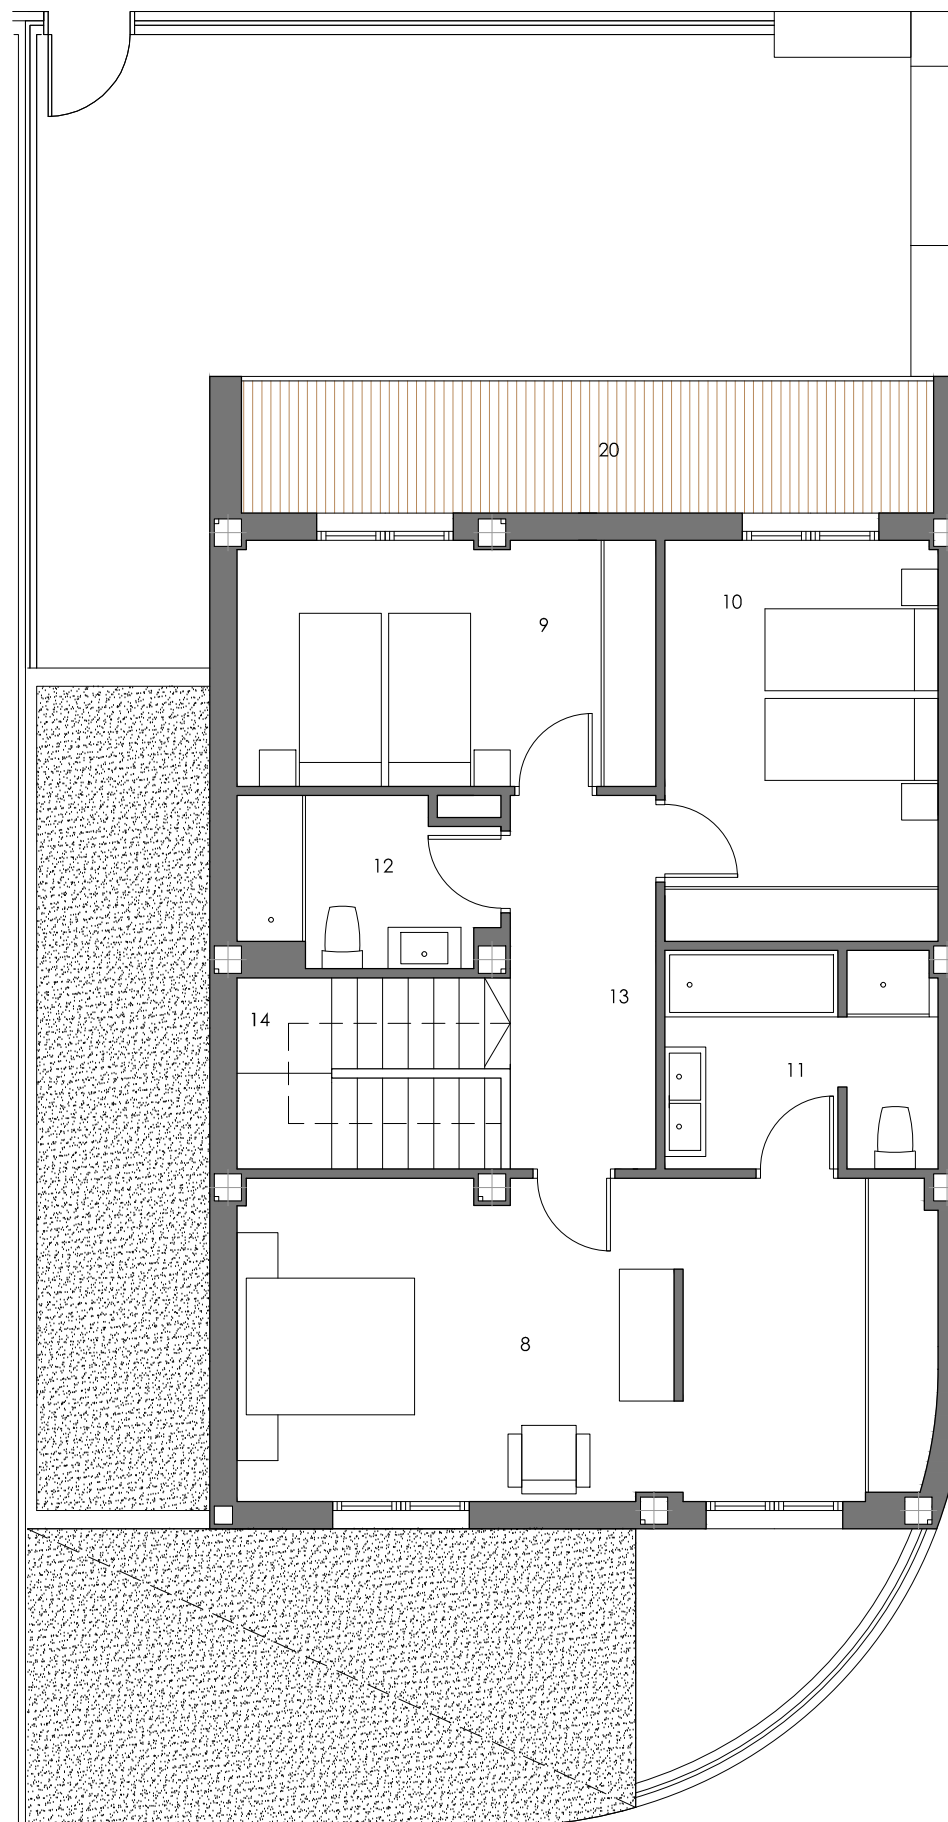

PLANTA BAJA

PLANTA PRIMERA

LAS JARAS

RESIDENCIAL

VIVIENDA TIPO B

SUPERFICIES

1. Vestíbulo	2.65
2. Salón-Comedor	32.95
3. Cocina	13.25
4. Despacho	10.55
5. Aseo	2.90
6. Cuarto de lavado	6.20
7. Trastero	6.85
8. Dormitorio 1	26.80
9. Dormitorio 2	12.35
10. Dormitorio 3	13.15
11. Baño 1	7.00
12. Baño 2	4.85
13. Distribuidor	6.55
14. Escalera	5.40
15. Garaje	27.95

SUP. ÚTIL INTERIOR 179.40 m²

16. Acceso	6.60
17. Terraza P.B	18.15
18. Jardín 1	5.55
19. Jardín 2	35.65
20. Terraza P.1	11.00

SUP. ÚTIL EXTERIOR 76.95 m²

TOTAL SUPERFICIE ÚTIL 256,35 m²