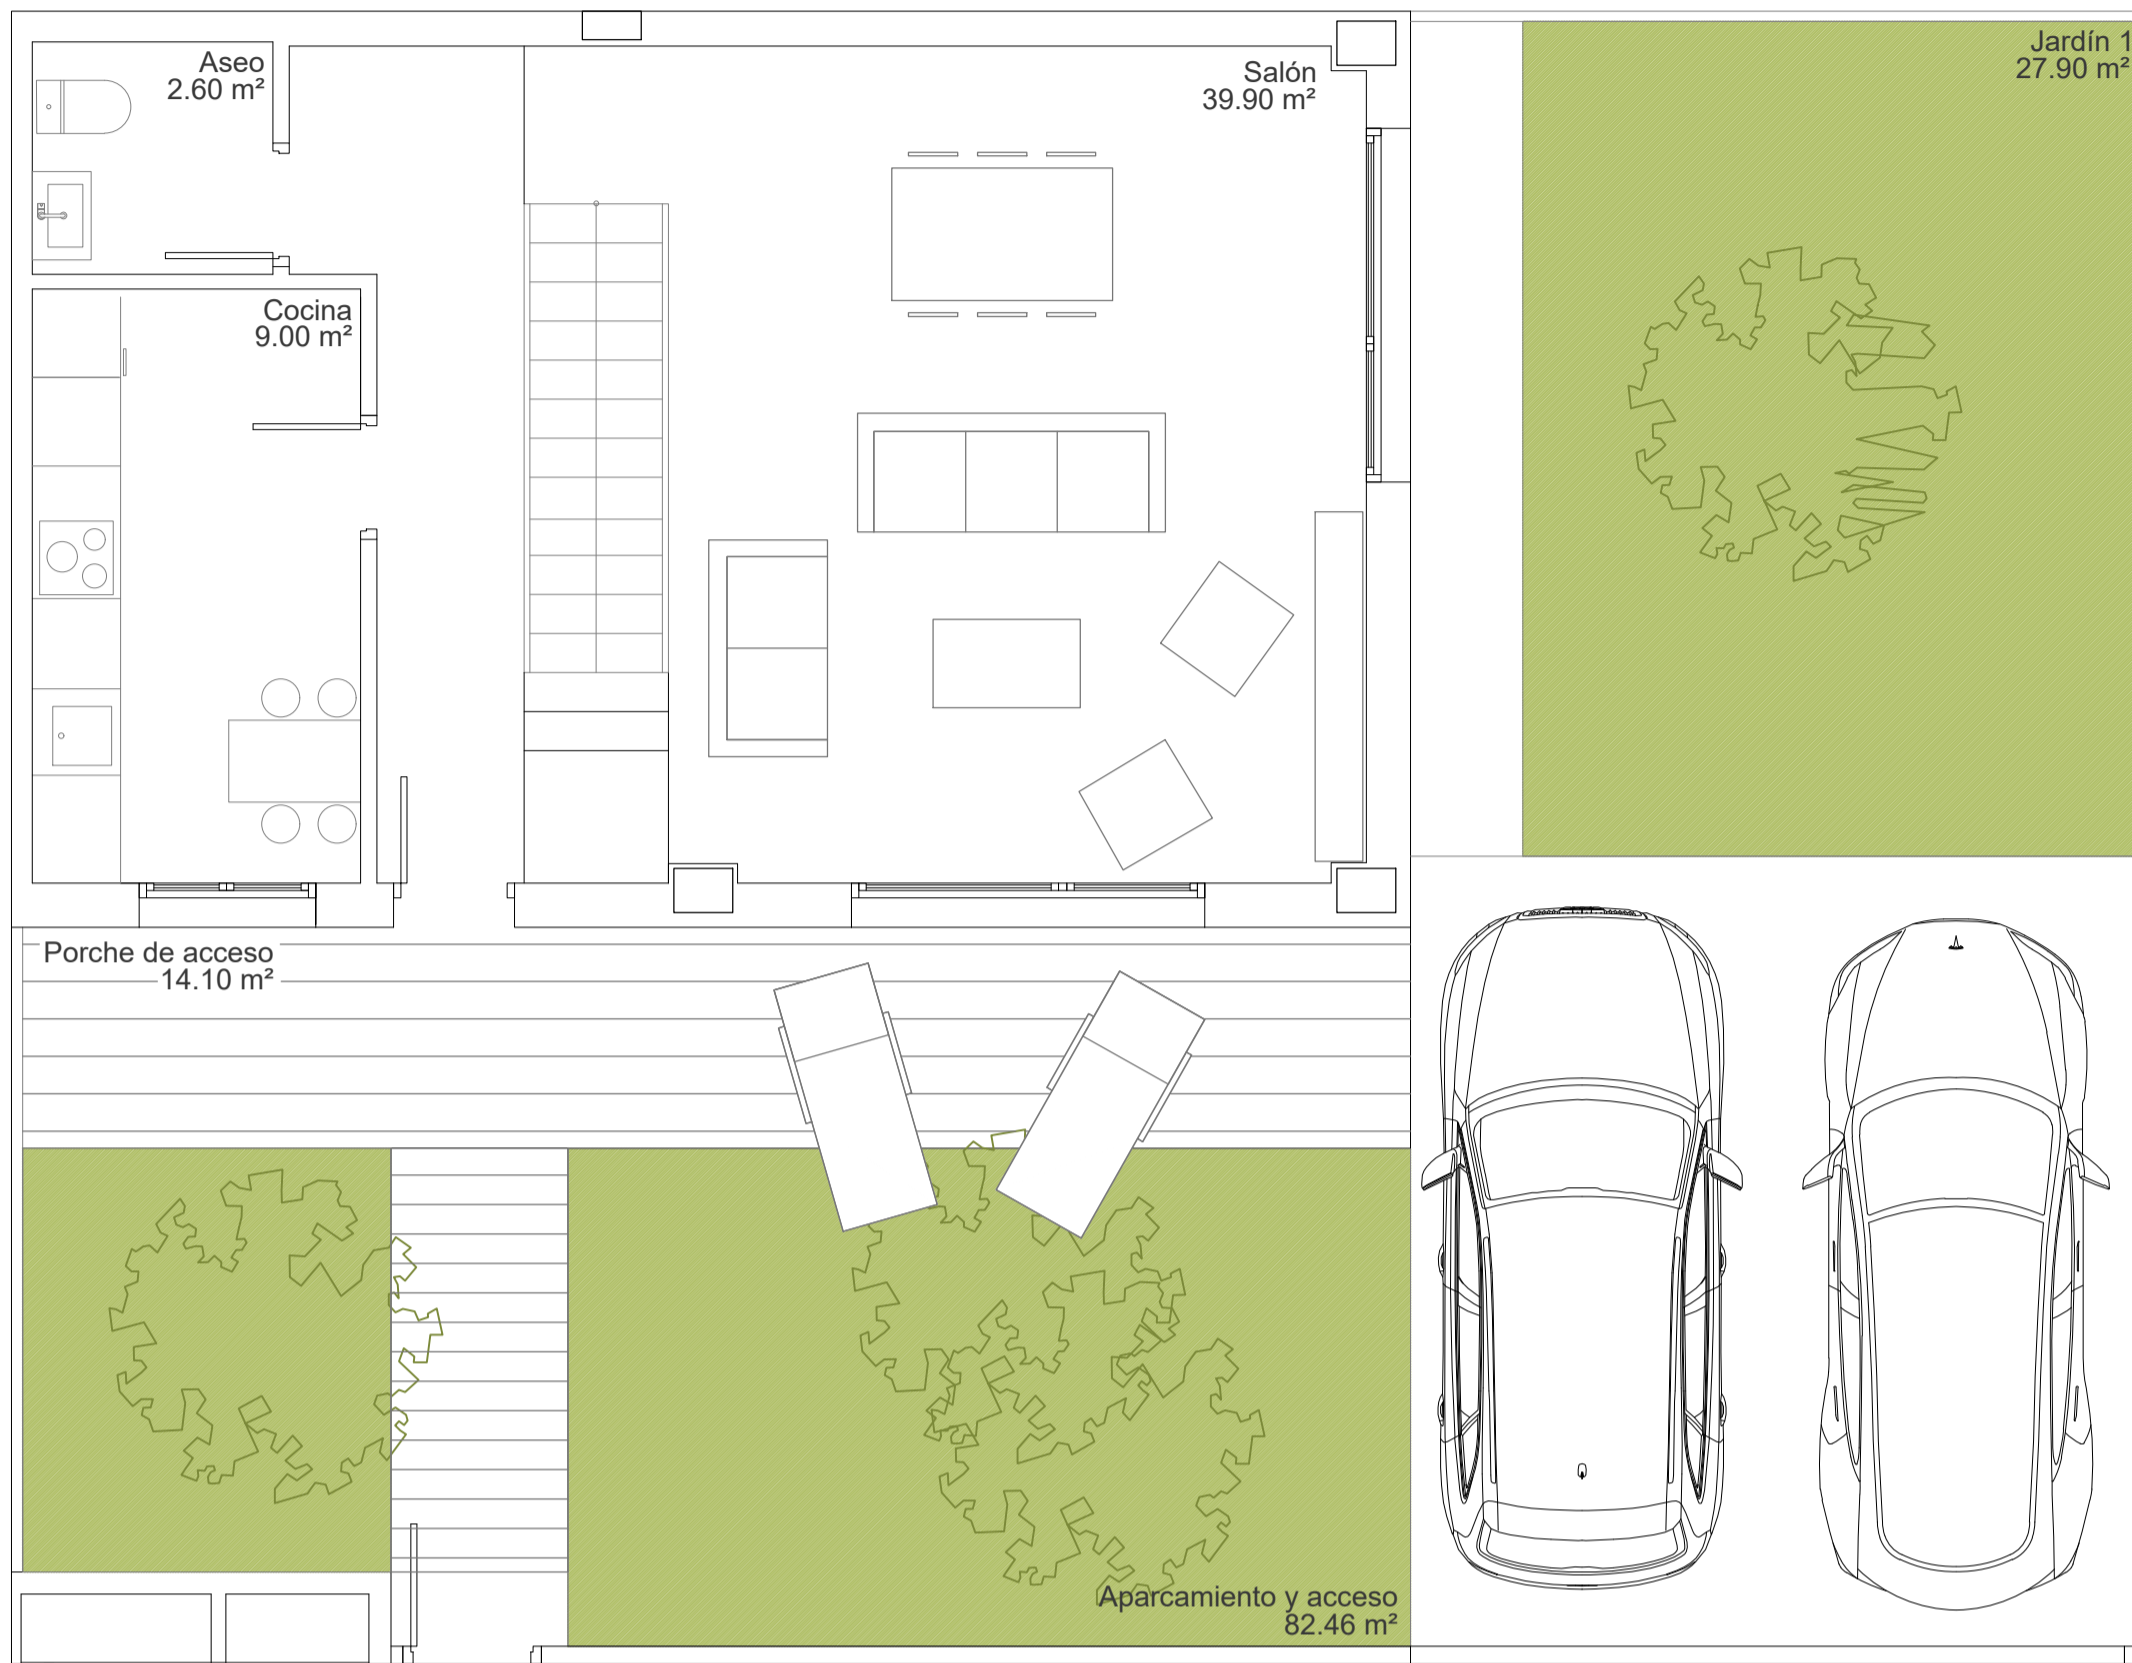

PLANTA BAJA

TIPOLOGÍA B

CUADRO DE SUPERFICIES

SUP. ÚTIL CERRADA	97.50 m ²
SUP. ÚTIL ABIERTA	71.40 m ²
SUP. JARDIN	27.90 m ²
SUP. ÚTIL VIVIENDA	196.80 m²

PLANTA PRIMERA