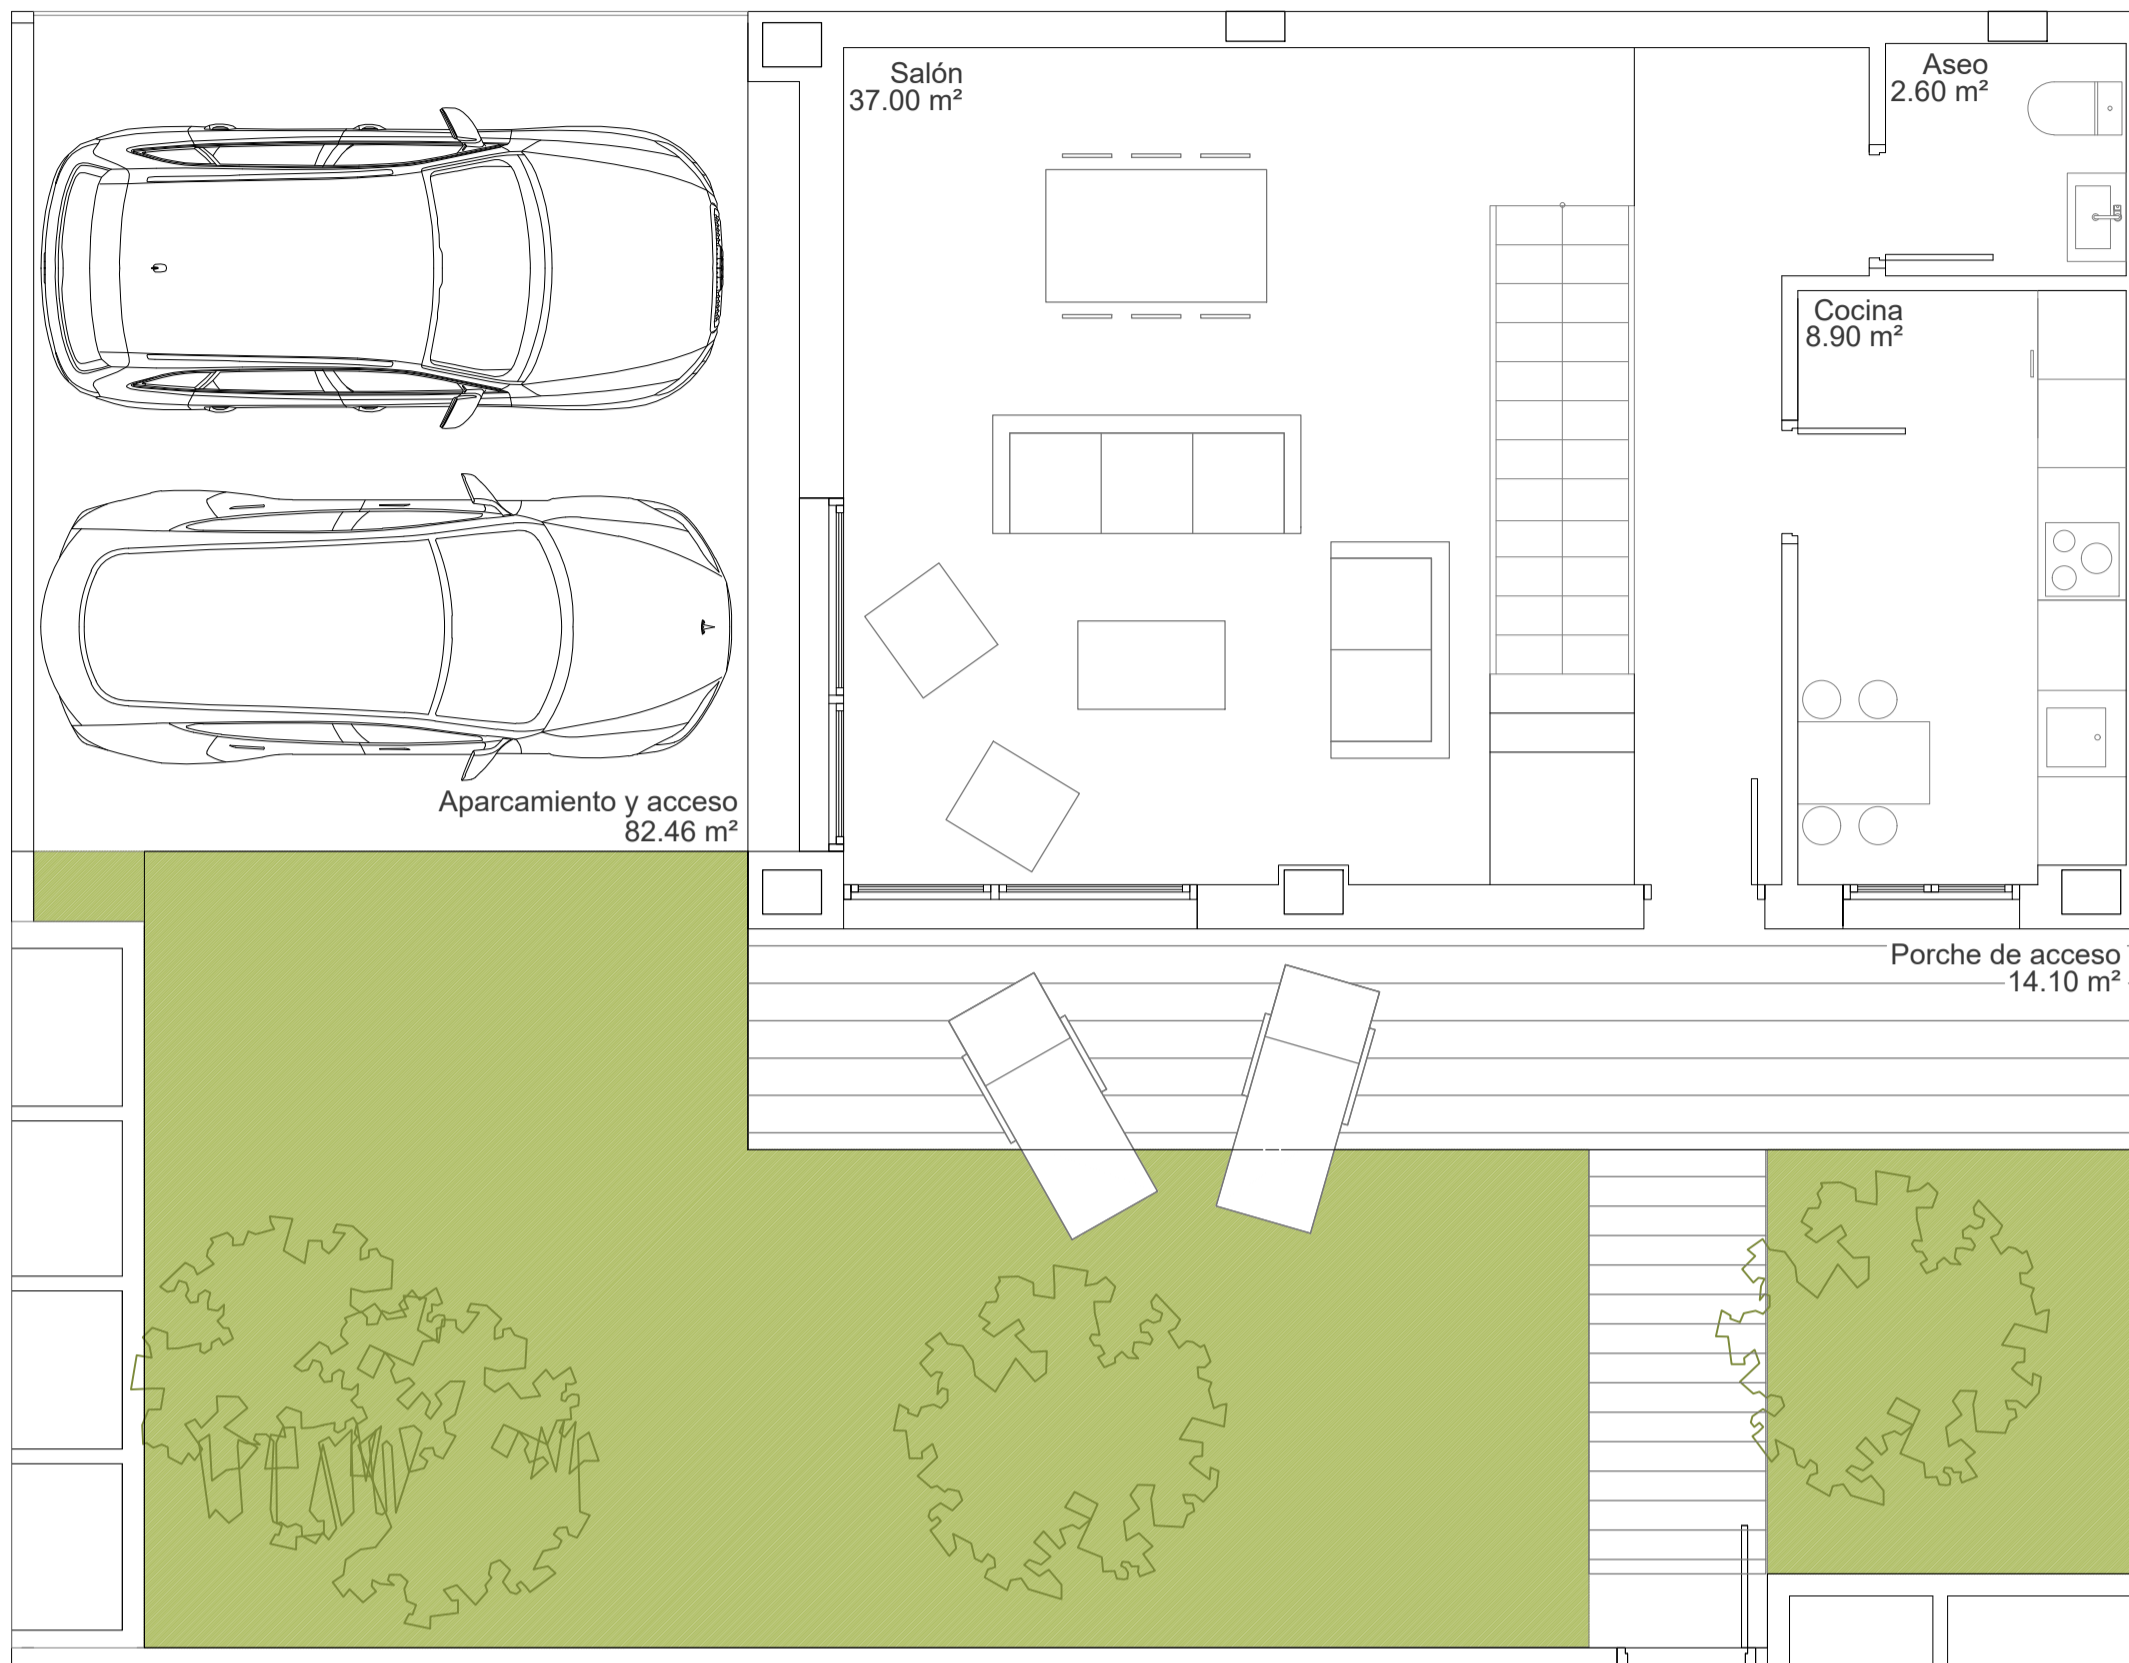

PLANTA BAJA

TIPOLOGÍA C

CUADRO DE SUPERFICIES

SUP. ÚTIL CERRADA	94.40 m ²
SUP. ÚTIL ABIERTA	96.56 m ²
SUP. ÚTIL VIVIENDA	190.96 m²

PLANTA PRIMERA